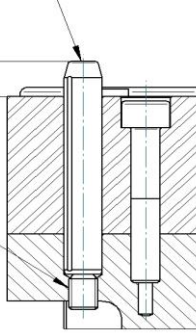

## Ersatzteilbogen/ Spare parts list

Artikel-Nr.: 22455-0/ Article no: 22455-0

Konsole Automation 120/125/ Console automation 120/125

Pos.	Menge/ Quantity	Artikel-Nr.:/ Article no.	Benennung/ Designation
1	1	26720	Set Positionierplatte 120/ Set positioning plate 120
2	1	26723	Set Zentrierpins 120/ Set centering pins 120
3	1	26519	Abluftgewindestift/ Threaded pin for exhaust air
4	1	17726	Spanntopf NP138/ Clamping unit 138/33
5	1	26662	Set MS-Stopfen G1/4"/ Set sealing plug G1/4"
6	1	26670	Set Dichtringe Auto 80/120/ Set sealing rings auto 80/120

### Montagehinweise/ Assembly instructions Pos. ②

abgeflachte Seite muß nach außen zeigen  
flattened side outer face

Einstellmaß  
adjusting dimension

8 ±0,3

Gewindestifte mit Schraubensicherung  
mittelfest sichern  
locked with threadlocker blue 242  
for normal disassembly

④ Spanntopf NP138 - Artikel 17726  
clamping unit 138/33 - article 17726  
-Schrauben M8x35, Anzugsmoment 25Nm ungefettet  
-screws M8x 35 tightening force 25Nm not lubricated

⑤ Set MS-Stopfen G1/4" - Artikel 26662  
set sealing plug G1/4" - article 26662  
- Anzugsmoment 2Nm  
- tightening force 2Nm